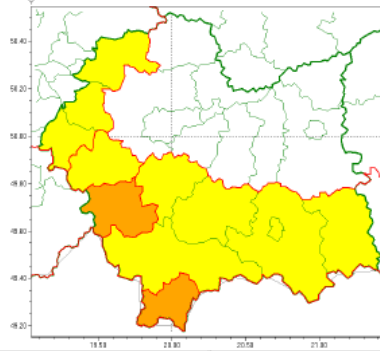

**Sz. P. Burmistrz Miasta / Wójt Gminy
Kierownicy służb, inspekcji, straży
w powiecie nowotarskim**

Zasięg ostrzeżeń w województwie

Intensywne opady śniegu
2021-01-13 18:38

WOJEWÓDZTWO MAŁOPOLSKIE OSTRZEŻENIA METEOROLOGICZNE ZBIORCZO NR 8 WYKAZ OBOWIĄZUJĄCYCH OSTRZEŻEŃ o godz. 18:38 dnia 13.01.2021	
Zjawisko/Stopień zagrożenia	Intensywne opady śniegu/1
Obszar (w nawiasie numer ostrzeżenia dla powiatu)	powiaty: suski(4), tatrzański(6)
Ważność	od godz. 12:00 dnia 14.01.2021 do godz. 06:00 dnia 15.01.2021
Prawdopodobieństwo	80%
Przebieg	Prognozuje się wystąpienie opadów śniegu, miejscami o natężeniu umiarkowanym, powodujących przyrost pokrywy śnieżnej od 15 cm do 20 cm.
SMS	IMGW-PIB OSTRZEGA: ŚNIEG/1 małopolskie (2 powiaty) od 12:00/14.01 do 06:00/15.01.2021 przyrost pokrywy 20 cm. Dotyczy powiatów: suski i tatrzański.
RSO	Woj. małopolskie (2 powiaty), IMGW-PIB wydał ostrzeżenie pierwszego stopnia o intensywnych opadach śniegu
Uwagi	Brak.
Zjawisko/Stopień zagrożenia	Intensywne opady śniegu/1
Obszar (w nawiasie numer ostrzeżenia dla powiatu)	powiaty: chrzanowski(5), olkuski(5), oświęcimski(4), wadowicki(4)
Ważność	od godz. 18:00 dnia 13.01.2021 do godz. 06:00 dnia 14.01.2021
Prawdopodobieństwo	80%