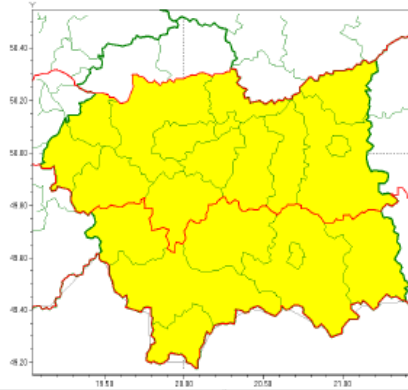

Sz. P. Burmistrz Miasta / Wójt Gminy
Kierownicy służb, inspekcji, straży
_____ w powiecie nowotarskim

WOJEWÓDZTWO MAŁOPOLSKIE
OSTRZEŻENIA METEOROLOGICZNE ZBIORCZO NR 226
WYKAZ OBOWIĄZUJĄCYCH OSTRZEŻEŃ
o godz. 14:15 dnia 29.09.2020

Zjawisko/Stopień zagrożenia	Intensywne opady deszczu/1
Obszar (w nawiasie numer ostrzeżenia dla powiatu)	powiaty: bocheński(93), brzeski(92), chrzanowski(89), dąbrowski(94), krakowski(92), Kraków(91), myślenicki(109), oświęcimski(91), proszowicki(92), tarnowski(97), Tarnów(95), wadowicki(101), wielicki(93)
Ważność	od godz. 23:00 dnia 29.09.2020 do godz. 10:00 dnia 01.10.2020
Prawdopodobieństwo	80%
Przebieg	Prognozuje się wystąpienie opadów deszczu okresami o natężeniu umiarkowanym. Prognozowana wysokość opadów za okres ważności Ostrzeżenia - miejscami od 30 mm do 50 mm.
SMS	IMGW-PIB OSTRZEŻEGA: DESZCZ/1 małopolskie (13 powiatów) od 23:00/29.09 do 10:00/01.10.2020 50 mm. Dotyczy powiatów: bocheński, brzeski, chrzanowski, dąbrowski, krakowski, Kraków, myślenicki, oświęcimski, proszowicki, tarnowski, Tarnów, wadowicki i wielicki.
RSO	Woj. małopolskie (13 powiatów), IMGW-PIB wydał ostrzeżenie pierwszego stopnia o intensywnych opadach deszczu
Uwagi	Brak.
Zjawisko/Stopień zagrożenia	Intensywne opady deszczu/1
Obszar (w nawiasie numer ostrzeżenia dla powiatu)	powiaty: gorlicki(128), limanowski(115), nowosądecki(132), nowotarski(131), Nowy Sącz(117), suski(128), tatrzański(126)